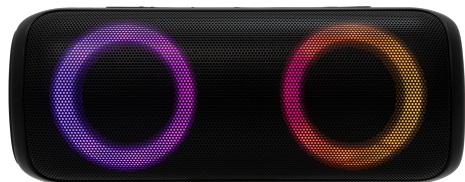

# MADAL

GBT-876 MADAL / WHITE SHARK

**White Shark MADAL** je prijenosni Bluetooth zvučnik dizajniran za korisnike koji žele snažan stereo zvuk, praktično bežično povezivanje i dugotrajnu reprodukciju glazbe. Zahvaljujući **2x10 W RMS snazi**, **52 mm driverima**, širokom frekvencijskom rasponu **30 Hz - 18 kHz** i ugrađenoj **4000 mAh bateriji**, MADAL pruža jasan, snažan i stabilan audio doživljaj za dom, ured, putovanja ili svakodnevno korištenje.

- **Bluetooth zvučnik** za bežično slušanje glazbe
- **2x10 W RMS snaga** za snažan i uravnotežen stereo zvuk
- **52 mm driveri** za kvalitetnu reprodukciju zvuka
- **Frekvencijski raspon 30 Hz - 18 kHz** za širok i čist audio doživljaj
- **S/N omjer >80 dB** za čišći zvučni signal
- **4000 mAh baterija** za do približno **8-12 sati reprodukcije**
- **Bluetooth domet do 10 m** za slobodnije korištenje
- Podrška za **BT, FM, TF, TWS i hands-free** funkcije
- **RGB osvjetljenje** za moderan i atraktivan vizualni efekt
- Izrada od **ABS plastike i metalne mrežice** za izdržljiv i moderan dizajn
- Kompaktne dimenzije **223x88x88 mm** za praktično prenošenje i postavljanje

S 2x10 W RMS snagom, dugotrajnom baterijom i podrškom za više načina reprodukcije, **White Shark MADAL** je odličan izbor za korisnike koji žele snažan i praktičan prijenosni Bluetooth zvučnik za svakodnevno slušanje glazbe.

### Opći atributi

Tip zvučnika	Bluetooth
Izlazna snaga (mW)	2x10W RMS
Frekvencijski raspon (Hz)	30Hz-18kHz
Veličina zvučnika (mm)	52
Boja	Crna
Osvjetljenje	Da
Materijal	ABS Plastika, metalna mrežica
Sučelje	Hands-free, BT, FM, TF, TWS
Težina (g)	903
S/N omjer (dB)	>80
Radni napon (V)	3.7
Domet (m)	10
Baterija	4000 mAh
Ulazna osjetljivost	45 dB +/- 2 dB
Dimenzije zvučnika (mm)	223x88x88
Vrijeme slušanja glazbe (h)	8-12
Jamstvo	Jamstvo 36 mjeseci
Min Charging Power (W)	2.50
Max Charging Power (W)	3.50