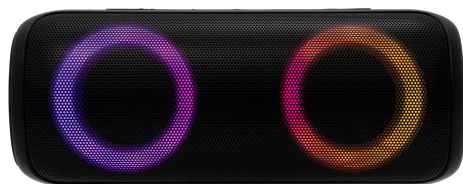

MADAL

GBT-876 MADAL / WHITE SHARK

White Shark MADAL está diseñado para reproducción de audio potente y práctica, con conectividad sencilla para música, gaming y multimedia.

- **Detalles clave:** 2x10 W RMS power, 52 mm drivers, 30 Hz - 18 kHz, 4000 mAh bateriji, frequency range 30 Hz - 18 kHz, S/N ratio >80 dB, 4000 mAh battery, 8-12 sati reprodukcije, Bluetooth domet up to 10 m

White Shark MADAL es una opción práctica para usuarios que buscan rendimiento fiable, integración limpia y uso diario cómodo.

ESPECIFICACIONES

Atributos generales

Tipo de altavoz	Bluetooth
Potencia de salida (mW)	2x10W RMS
Rango de frecuencias (Hz)	30Hz-18kHz
Tamaño del altavoz (mm)	52
Color	Negra
Iluminación	Sí
Material	ABS plástico, malla metálica
Interfaz	Manos libres, BT, FM, TF, TWS
Peso (g)	903
Relación S/N (dB)	>80
Tensión de trabajo (V)	3.7
Alcance (m)	10
Batería	4000 mAh
Sensibilidad de entrada	45 dB +/- 2 dB
Dimensiones del altavoz (mm)	223x88x88
Tiempo de escucha de música (h)	8-12
Garantía	Garantía de 36 meses
Potencia de carga mínima (W)	2.50
Potencia de carga máxima (W)	3.50
Voltaje de la batería primaria (V)	0.00
Voltaje de la batería secundaria (V)	0.00