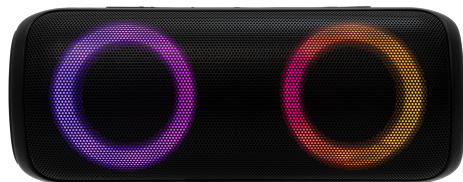

## GBT-876 MADAL / WHITE SHARK

White Shark MADAL è progettato per una riproduzione audio potente e pratica, con connettività semplice per musica, gaming e multimedia.

- **Dettagli principali:** 2x10 W RMS power, 52 mm drivers, 30 Hz - 18 kHz, 4000 mAh bateriji, frequency range 30 Hz - 18 kHz, S/N ratio >80 dB, 4000 mAh battery, 8-12 sati reprodukcije, Bluetooth domot up to 10 m

White Shark MADAL è una scelta pratica per utenti che cercano prestazioni affidabili, integrazione ordinata nel setup e uso quotidiano confortevole.

#### Attributi generali

Tipo di altoparlante	Bluetooth
Potenza di uscita (mW)	2x10W RMS
Intervallo di frequenze (Hz)	30Hz-18kHz
Dimensione dell'altoparlante (mm)	52
Colore	Nera
Illuminazione	Sì
Materiale	ABS plastica, rete metallica
Interfaccia	Vivavoce, BT, FM, TF, TWS
Peso (g)	903
Rapporto S/N (dB)	>80
Tensione di lavoro (V)	3.7
Portata (m)	10
Batteria	4000 mAh
Sensibilità di ingresso	45 dB +/- 2 dB
Dimensioni dell'altoparlante (mm)	223x88x88
Tempo di ascolto della musica (h)	8-12
Garanzia	Garanzia di 36 mesi
Potenza di ricarica minima (W)	2.50
Potenza di ricarica massima (W)	3.50
Tensione della batteria primaria (V)	0.00
Tensione della batteria secondaria (V)	0.00