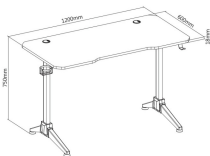

Radna ploča dimenzija **1200 x 600 mm** izrađena je od kvalitetne iverice s melaminskim premazom debljine **18 mm**, što osigurava otpornost na habanje i dugotrajno korištenje. Čelične noge pružaju visoku stabilnost, dok maksimalna nosivost od **100 kg** omogućuje sigurno postavljanje monitora, periferije i dodatne opreme.

LED osvjetljenje napaja se putem **USB priključka (5V)** te dodatno naglašava gaming atmosferu. Visina stola od **750 mm** omogućuje udoban i ergonomski položaj tijekom duljih gaming ili radnih sesija.

Zahvaljujući stabilnoj konstrukciji i jednostavnoj montaži, White Shark FIRE SHADOW predstavlja odličan izbor za svaki gaming setup ili moderni radni prostor.

SPÉCIFICATIONS

Attributs généraux

Capacité de charge (kg)	100
Couleur	Noir/Rouge
Garantie	Garantie de 36 mois
Matériau	Panneau de particules, mélamine, acier et plastique ABS
Montage nécessaire	Oui
Nombre de pieds de la table	2
Type de produit	Bureau gaming
Dimensions (cm)	120x60x75.0 (planche : 120x60x1.8)
Alimentation (éclairage LED)	USB 5V
Hauteur de la table (mm)	750
Épaisseur du plateau de travail (mm)	18
Dimensions de la surface de travail (mm)	1200x600
Marchandises à réception Quantité	100