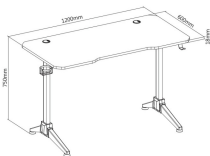

Radna ploča dimenzija **1200 x 600 mm** izrađena je od kvalitetne iverice s melaminskim premazom debljine **18 mm**, što osigurava otpornost na habanje i dugotrajno korištenje. Čelične noge pružaju visoku stabilnost, dok maksimalna nosivost od **100 kg** omogućuje sigurno postavljanje monitora, periferije i dodatne opreme.

LED osvjetljenje napaja se putem **USB priključka (5V)** te dodatno naglašava gaming atmosferu. Visina stola od **750 mm** omogućuje udoban i ergonomski položaj tijekom duljih gaming ili radnih sesija.

Zahvaljujući stabilnoj konstrukciji i jednostavnoj montaži, White Shark FIRE SHADOW predstavlja odličan izbor za svaki gaming setup ili moderni radni prostor.

ESPECIFICACIONES

Atributos generales

Capacidad de carga (kg)	100
Color	Negro/Rojo
Garantía	Garantía de 36 meses
Material	Tablero de partículas, melamina, acero y plástico ABS
Montaje requerido	Sí
Número de pies de la mesa	2
Tipo de producto	Escritorio gaming
Dimensiones (cm)	120x60x75.0 (tabla: 120x60x1.8)
Fuente de alimentación (iluminación LED)	USB 5V
Altura de la mesa (mm)	750
Espesor de la placa de trabajo (mm)	18
Dimensiones de la superficie de trabajo (mm)	1200x600
Mercancía entrante Cantidad	100