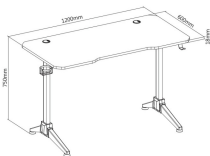

Radna ploča dimenzija **1200 x 600 mm** izrađena je od kvalitetne iverice s melaminskim premazom debljine **18 mm**, što osigurava otpornost na habanje i dugotrajno korištenje. Čelične noge pružaju visoku stabilnost, dok maksimalna nosivost od **100 kg** omogućuje sigurno postavljanje monitora, periferije i dodatne opreme.

LED osvjetljenje napaja se putem **USB priključka (5V)** te dodatno naglašava gaming atmosferu. Visina stola od **750 mm** omogućuje udoban i ergonomski položaj tijekom duljih gaming ili radnih sesija.

Zahvaljujući stabilnoj konstrukciji i jednostavnoj montaži, White Shark FIRE SHADOW predstavlja odličan izbor za svaki gaming setup ili moderni radni prostor.

СПЕЦИФИКАЦИИ

Общи атрибути

Носимост (kg)	100
Цвят	Черно/Червено
Гаранция	36-месечна гаранция
Материал	Дървесни частици, меламин, стомана и ABS пластмаса
Необходим монтаж	Да
Брой крака на масата	2
Тип продукт	Гейминг бюро
Размери (cm)	120x60x75.0 (плоча: 120x60x1.8)
Захранване (LED осветление)	USB 5V
Височина на масата (mm)	750
Дебелина на работната плоча (mm)	18
Размери на работната повърхност (mm)	1200x600
Продукти в пристигане Количество	100