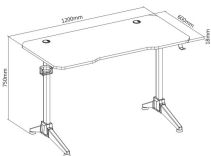

FIRE SHADOW

FIRE-SHADOW / WHITE SHARK

White Shark FIRE SHADOW gaming stol dizajniran je za gamere koji žele stabilan, moderan i funkcionalan stol za svoj gaming ili radni setup. Crno-crveni dizajn s integriranim LED osvjetljenjem daje mu atraktivan gaming izgled koji se savršeno uklapa u moderne gaming sobe.

Radna ploča dimenzija **1200 x 600 mm** izrađena je od kvalitetne iverice s melaminskim premazom debljine **18 mm**, što osigurava otpornost na habanje i dugotrajno korištenje. Čelične noge pružaju visoku stabilnost, dok maksimalna nosivost od **100 kg** omogućuje sigurno postavljanje monitora, periferije i dodatne opreme.

LED osvjetljenje napaja se putem **USB priključka (5V)** te dodatno naglašava gaming atmosferu. Visina stola od **750 mm** omogućuje udoban i ergonomski položaj tijekom duljih gaming ili radnih sesija.

Zahvaljujući stabilnoj konstrukciji i jednostavnoj montaži, White Shark FIRE SHADOW predstavlja odličan izbor za svaki gaming setup ili moderni radni prostor.

SPECIFIKÁCIÓK

Általános attribútumok

Teherbírás (kg)	100
Szín	Fekete/Piros
Garancia	36 hónap garancia
Anyag	Részecskeszdeszka, melamin, acél és ABS műanyag
Szükséges összeszerelés	Igen
Az asztal lábainak száma	2
Termék típus	Gaming asztal
Méretetek (cm)	120x60x75.0 (lemez: 120x60x1.8)
Tápegység (LED világítás)	USB 5V
Asztal magassága (mm)	750
Munkafelület vastagsága (mm)	18
Munkafelület méretei (mm)	1200x600
Beérkezett Áru Mennyiség	100