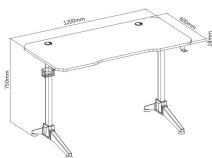

WHITE SHARK GAMING STOL FIRE SHADOW / 120X60X18

FIRE-SHADOW / WHITE SHARK

White Shark FIRE SHADOW gaming stol dizajniran je za gamere koji žele stabilan, moderan i funkcionalan stol za svoj gaming ili radni setup. Crno-crveni dizajn s integriranim LED osvjetljenjem daje mu atraktivan gaming izgled koji se savršeno uklapa u moderne gaming sobe.

Radna ploča dimenzija **1200 x 600 mm** izrađena je od kvalitetne iverice s melaminskim premazom debljine **18 mm**, što osigurava otpornost na habanje i dugotrajno korištenje. Čelične noge pružaju visoku stabilnost, dok maksimalna nosivost od **100 kg** omogućuje sigurno postavljanje monitora, periferije i dodatne opreme.

LED osvjetljenje napaja se putem **USB priključka (5V)** te dodatno naglašava gaming atmosferu. Visina stola od **750 mm** omogućuje udoban i ergonomski položaj tijekom duljih gaming ili radnih sesija.

Zahvaljujući stabilnoj konstrukciji i jednostavnoj montaži, White Shark FIRE SHADOW predstavlja odličan izbor za svaki gaming setup ili moderni radni prostor.

SPECIFICATIONS

General attributes

Load capacity (kg)	100
Color	Black/Red
Warranty	36-month warranty
Material	Particleboard, melamine, steel and ABS plastic
Assembly required	Yes
Number of table legs	2
Product type	Gaming desk
Dimensions (cm)	120x60x75.0 (panel: 120x60x1.8)
Power supply (LED lighting)	USB 5V
Table height (mm)	750
Worktop thickness (mm)	18
Work surface dimensions (mm)	1200x600
Incoming Goods Quantity	100