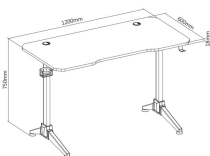

Radna ploča dimenzija **1200 x 600 mm** izrađena je od kvalitetne iverice s melaminskim premazom debljine **18 mm**, što osigurava otpornost na habanje i dugotrajno korištenje. Čelične noge pružaju visoku stabilnost, dok maksimalna nosivost od **100 kg** omogućuje sigurno postavljanje monitora, periferije i dodatne opreme.

LED osvjetljenje napaja se putem **USB priključka (5V)** te dodatno naglašava gaming atmosferu. Visina stola od **750 mm** omogućuje udoban i ergonomski položaj tijekom duljih gaming ili radnih sesija.

Zahvaljujući stabilnoj konstrukciji i jednostavnoj montaži, White Shark FIRE SHADOW predstavlja odličan izbor za svaki gaming setup ili moderni radni prostor.

SPECIFICHE

Attributi generali

Portata (kg)	100
Colore	Nero/Rosso
Garanzia	Garanzia di 36 mesi
Materiale	Pannello di particelle, melamina, acciaio e plastica ABS
Montaggio richiesto	Sì
Numero di gambe del tavolo	2
Tipo di prodotto	Scrivania da gaming
Dimensioni (cm)	120x60x75.0 (piastra: 120x60x1.8)
Alimentatore (illuminazione LED)	USB 5V
Altezza del tavolo (mm)	750
Spessore della piano di lavoro (mm)	18
Dimensioni della superficie di lavoro (mm)	1200x600
Merce in Arrivo Quantità	100