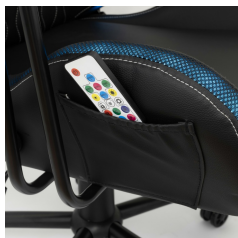

INDIANAPOLIS

INDIANAPOLIS / WHITE SHARK

White Shark INDIANAPOLIS está diseñado para comodidad, soporte y ajuste práctico durante largas sesiones de gaming o trabajo.

- **Detalles clave:** RGB osvjetljenju, tilt 90°-180°, RGB lighting, 320 mm metal base, seat 52x52 cm, seat height 47-57 cm, overall dimensions 63x65x123-133 cm, load capacity up to 120 kg, 320 mm

White Shark INDIANAPOLIS es una opción práctica para usuarios que buscan rendimiento fiable, integración limpia y uso diario cómodo.

ESPECIFICACIONES

Atributos generales

Capacidad de carga (kg)	120
Color	Negra
Garantía	Garantía de 36 meses
Ajuste de inclinación	Sí
Bloqueo del ángulo de inclinación	Sí
Inclinación	90°-180°
Tamaño y material de la rueda	60 mm, plástico
Altura del asiento (cm)	47-57
Tamaño del asiento (cm)	52x52
Altura del respaldo (cm)	78
Anchura de la correa para el hombro (cm)	54
Montaje requerido	Sí
Almohada para cabeza y espalda	Sí
Reposabrazos	Fijo
Tipo de base	320 mm, metal
Material del marco	Metal
Dimensiones (cm)	63x65x123-133
Fuente de alimentación (iluminación LED)	Se necesita batería externa USB 5V (¡No incluida en el paquete!)
Material de funda de silla	PU