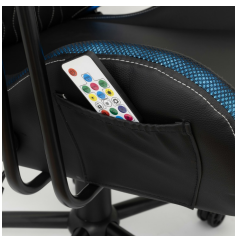

INDIANAPOLIS

INDIANAPOLIS / WHITE SHARK

White Shark INDIANAPOLIS е проектиран за комфорт, опора и практична настройка по време на дълги gaming или работни сесии.

- **Основни детайли:** RGB osvjetljenju, tilt 90°-180°, RGB lighting, 320 mm metal base, seat 52x52 cm, seat height 47-57 cm, overall dimensions 63x65x123-133 cm, load capacity up to 120 kg, 320 mm

White Shark INDIANAPOLIS е практичен избор за потребители, които търсят надеждна работа, чиста интеграция в setup-а и удобна ежедневна употреба.

СПЕЦИФИКАЦИИ

Общи атрибути

Носимост (kg)	120
Цвят	Черна
Гаранция	36-месечна гаранция
Регулиране на наклона	Да
Заклучване на ъгъла на наклона	Да
Наклон	90°-180°
Размер и материал на колелото	60 mm, пластмасов
Височина на седалката (cm)	47-57
Размер на седалката (cm)	52x52
Височина на облегалката (cm)	78
Ширина на презрамката (cm)	54
Необходим монтаж	Да
Подложка за глава и гръб	Да
Подлакътник	Фиксиран
Тип на стойката	320 mm, метал
Материал на рамката	Метал
Размери (cm)	63x65x123-133
Захранване (LED осветление)	Изисквана е USB външна батерия 5V (Не е включена в пакета!)
Материал на покривка за стол	PU

LOGISTIČKI PODACI

Transportno pakiranje

Транспортно опаковка - Брой	Да
Транспортно опаковка - Единица	бр.
Транспортно опаковка - Тегло	17
Транспортно опаковка - Дължина	77
Транспортно опаковка - Ширина	33
Транспортно опаковка - Височина	59
Палета - Брой	10

Komercijalno pakiranje

Комерсиално опаковъчно - Количество	Да
Комерсиално опаковъчно - Единица	бр.
Комерсиално опаковъчно - Тегло	17