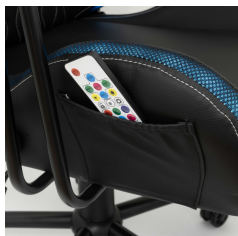

INDIANAPOLIS

INDIANAPOLIS / WHITE SHARK

White Shark INDIANAPOLIS je navržena pro pohodlí, oporu a praktické nastavení během dlouhých herních nebo pracovních sezení.

- **Klíčové detaily:** RGB osvětlení, tilt 90°-180°, RGB lighting, 320 mm metal base, seat 52x52 cm, seat height 47-57 cm, overall dimensions 63x65x123-133 cm, load capacity up to 120 kg, 320 mm

White Shark INDIANAPOLIS je praktická volba pro uživatele, kteří chtějí spolehlivý výkon, čisté začlenění do sestavy a pohodlné každodenní používání.

SPECIFIKACE

Obecné atributy

Nosnost (kg)	120
Barva	Černá
Záruka	Záruka 36 měsíců
Nastavení náklonu	Ano
Zámek náklonu	Ano
Naklonění	90°-180°
Velikost a materiál kolečka	60 mm, plastický
Výška sedáku (cm)	47-57
Velikost sedadla (cm)	52x52
Výška opěrky zad (cm)	78
Šířka ramenního popruhu (cm)	54
Požadovaná montáž	Ano
Polštář na hlavu a záda	Ano
Opěrka na ruce	Pevný
Typ stojanu	320 mm, kov
Materiál rámu	Kov
Rozměry (cm)	63x65x123-133
Napájení (LED osvětlení)	Vyžaduje USB externí baterii 5V (nezařazena v balení!)
Materiál potahu židle	PU