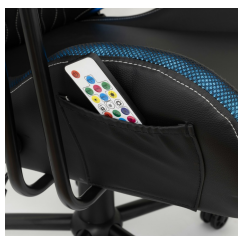

INDIANAPOLIS

INDIANAPOLIS / WHITE SHARK

White Shark INDIANAPOLIS è progettata per comfort, supporto e regolazione pratica durante lunghe sessioni di gaming o lavoro.

- **Dettagli principali:** RGB osvetljenju, tilt 90°-180°, RGB lighting, 320 mm metal base, seat 52x52 cm, seat height 47-57 cm, overall dimensions 63x65x123-133 cm, load capacity up to 120 kg, 320 mm

White Shark INDIANAPOLIS è una scelta pratica per utenti che cercano prestazioni affidabili, integrazione ordinata nel setup e uso quotidiano confortevole.

SPECIFICHE

Attributi generali

Portata (kg)	120
Colore	Nera
Garanzia	Garanzia di 36 mesi
Regolazione dell'inclinazione	Sì
Blocco angolo di inclinazione	Sì
Inclinazione	90°-180°
Dimensione e materiale della ruota	60 mm, plastica
Altezza del sedile (cm)	47-57
Dimensione del sedile (cm)	52x52
Altezza dello schienale (cm)	78
Larghezza spallacci (cm)	54
Montaggio richiesto	Sì
Cuscino per testa e schiena	Sì
Bracciolo	Fisso
Tipo di supporto	320 mm, metallo
Materiale del telaio	Metallo
Dimensioni (cm)	63x65x123-133
Alimentatore (illuminazione LED)	Batteria esterna USB da 5V necessaria (Non inclusa nella confezione!)
Materiale della copertura della sedia	PU