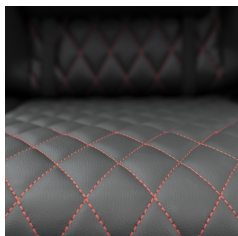

# RACER-TWO

RACER-TWO / WHITE SHARK

**White Shark RACER-TWO** je gaming stolica dizajnirana za korisnike koji žele udobnost, stabilnost i praktičnu prilagodbu tijekom igranja, rada ili svakodnevnog korištenja. Zahvaljujući **2D naslonima za ruke**, podešivom **nagibu do 180°**, čvrstom **metalnom okviru** i dodatnim **jastucima za glavu i leđa**, RACER-TWO pruža bolju potporu, udobniji položaj sjedenja i veću fleksibilnost tijekom dužih sesija za računalom.

- **Gaming stolica** za gaming, rad i svakodnevnu upotrebu
- **2D nasloni za ruke** za praktičnu prilagodbu položaja ruku
- **Nagib do 180°** za udobnije sjedenje i opuštanje
- **Funkcija zaključavanja nagiba** za stabilan položaj prema potrebi
- **Jastuci za glavu i leđa** za dodatnu potporu tijekom dužeg korištenja
- **PU presvlaka** za moderan izgled i jednostavnije održavanje
- **Metalni okvir** za čvrstu i dugotrajnu konstrukciju
- **Sjedalo 54x53 cm** za udobno korištenje
- **Visina sjedala 45-52 cm** za prilagodbu različitim korisnicima
- **Ukupne dimenzije 69x54x127-134,5 cm** za stabilan gaming i radni setup
- **60 mm plastični kotačići** za jednostavno pomicanje
- **Nosivost do 120 kg** za sigurno svakodnevno korištenje

S podešivim nagibom, 2D naslonima za ruke i dodatnim jastucima za potporu, **White Shark RACER-TWO** je odličan izbor za korisnike koji žele udobnu i funkcionalnu gaming stolicu za igranje, rad i svakodnevno korištenje.