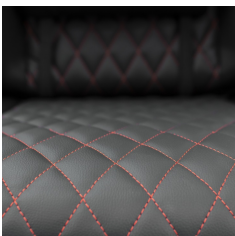

RACER-TWO

RACER-TWO / WHITE SHARK

White Shark RACER-TWO est conçu pour le confort, le soutien et les réglages pratiques pendant les longues sessions de jeu ou de travail.

- **Détails clés:** 2D armrests, tilt up to 180°, seat 54x53 cm, seat height 45-52 cm, overall dimensions 69x54x127-134,5 cm, 60 mm plastic casters, load capacity up to 120 kg, 52 cm, 134,5 cm

White Shark RACER-TWO est un choix pratique pour les utilisateurs qui recherchent des performances fiables, une intégration propre et un usage quotidien confortable.

SPÉCIFICATIONS

Attributs généraux

Capacité de charge (kg)	120
Couleur	Noir et Rouge
Garantie	Garantie de 36 mois
Réglage de l'inclinaison	Oui
Verrouillage de l'angle d'inclinaison	Oui
Inclinaison	180°
Taille et matériau de la roue	60 mm, plastique
Hauteur du siège (cm)	45 - 52
Taille du siège (cm)	54x53
Hauteur du dossier (cm)	83
Largeur de la sangle pour l'épaule (cm)	56
Montage nécessaire	Oui
Coussin pour la tête et le dos	Oui
Accoudoir	2D
Type de socle	Étoile/5 branches/Plastique
Matériau du cadre	Métal
Matériau de la housse de chaise	PU
Dimensions (cm)	69x54x127-134.5