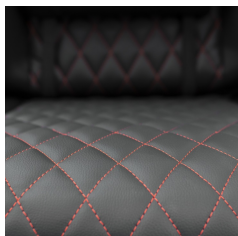

RACER-TWO

RACER-TWO / WHITE SHARK

White Shark RACER-TWO está diseñado para comodidad, soporte y ajuste práctico durante largas sesiones de gaming o trabajo.

- **Detalles clave:** 2D armrests, tilt up to 180°, seat 54x53 cm, seat height 45-52 cm, overall dimensions 69x54x127-134,5 cm, 60 mm plastic casters, load capacity up to 120 kg, 52 cm, 134,5 cm

White Shark RACER-TWO es una opción práctica para usuarios que buscan rendimiento fiable, integración limpia y uso diario cómodo.

ESPECIFICACIONES

Atributos generales

Capacidad de carga (kg)	120
Color	Negro y Rojo
Garantía	Garantía de 36 meses
Ajuste de inclinación	Sí
Bloqueo del ángulo de inclinación	Sí
Inclinación	180°
Tamaño y material de la rueda	60 mm, plástico
Altura del asiento (cm)	45 - 52
Tamaño del asiento (cm)	54x53
Altura del respaldo (cm)	83
Anchura de la correa para el hombro (cm)	56
Montaje requerido	Sí
Almohada para cabeza y espalda	Sí
Reposabrazos	2D
Tipo de base	Estrella/5 puntas/Plástico
Material del marco	Metal
Material de funda de silla	PU
Dimensiones (cm)	69x54x127-134.5