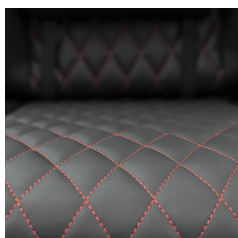

RACER-TWO

RACER-TWO / WHITE SHARK

White Shark RACER-TWO è progettata per comfort, supporto e regolazione pratica durante lunghe sessioni di gaming o lavoro.

- **Dettagli principali:** 2D armrests, tilt up to 180°, seat 54x53 cm, seat height 45-52 cm, overall dimensions 69x54x127-134,5 cm, 60 mm plastic casters, load capacity up to 120 kg, 52 cm, 134,5 cm

White Shark RACER-TWO è una scelta pratica per utenti che cercano prestazioni affidabili, integrazione ordinata nel setup e uso quotidiano confortevole.

SPECIFICHE

Attributi generali

Portata (kg)	120
Colore	Nero e Rosso
Garanzia	Garanzia di 36 mesi
Regolazione dell'inclinazione	Sì
Blocco angolo di inclinazione	Sì
Inclinazione	180°
Dimensione e materiale della ruota	60 mm, plastica
Altezza del sedile (cm)	45 - 52
Dimensione del sedile (cm)	54x53
Altezza dello schienale (cm)	83
Larghezza spallacci (cm)	56
Montaggio richiesto	Sì
Cuscino per testa e schiena	Sì
Bracciolo	2D
Tipo di supporto	Stella/5 bracci/Plastica
Materiale del telaio	Metallo
Materiale della copertura della sedia	PU
Dimensioni (cm)	69x54x127-134.5

LOGISTIČKI PODACI

Transportno pakiranje

Imballo di trasporto - Quantità	Sì
Imballo di trasporto - Unità	pz
Imballo di trasporto - Peso	21
Imballo di trasporto - Lunghezza	83
Imballo di trasporto - Larghezza	65
Imballo di trasporto - Altezza	32.5
Paletta - Quantità	9

Komercijalno pakiranje

Imballaggio commerciale - Quantità	Sì
Imballaggio commerciale - Unità	pz
Peso imballaggio	21
Imballaggio commerciale - Lunghezza	83
Larghezza imballaggio	65