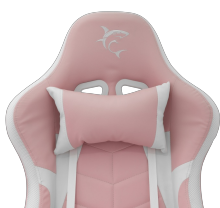

LOGISTIČKI PODACI

Transportno pakiranje

Transportno pakiranje - Količina	Da
Transportno pakiranje - Jedinica	kom
Transportno pakiranje - Težina	17
Transportno pakiranje - Dužina	78
Transportno pakiranje - Širina	31
Transportno pakiranje - Visina	59
Paleta - Količina	10

Komercijalno pakiranje

Komercijalno pakiranje - Količina	Da
Komercijalno pakiranje - Jedinica	kom
Komercijalno pakiranje - Težina	17
Komercijalno pakiranje - Dužina	78