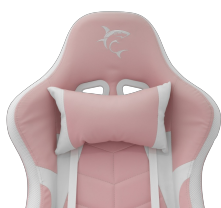

ROXY

ROXY / WHITE SHARK

White Shark ROXY PINK gaming stolica donosi kombinaciju atraktivnog roza/bijelog dizajna i vrhunske udobnosti. Idealna je za korisnike koji žele osvježiti svoj gaming ili radni prostor modernim i upečatljivim stilom.

Nagib naslona od 90° do čak 180° omogućuje potpunu prilagodbu – od uspravnog rada do ležećeg odmora između gaming sesija. Uključeni jastuci za glavu i leđa pružaju dodatnu ergonomsku potporu i smanjuju naprezanje tijekom dugog sjedenja.

Metalni okvir osigurava stabilnost i nosivost do 120 kg, dok PU kotačići omogućuju glatko kretanje po različitim površinama. White Shark ROXY savršen je izbor za korisnike koji žele spoj funkcionalnosti, udobnosti i izraženog gaming stila u jednoj stolici.

SPÉCIFICATIONS

Attributs généraux

Capacité de charge (kg)	120
Couleur	Rose/blanc
Garantie	Garantie de 36 mois
Réglage de l'inclinaison	Oui
Verrouillage de l'angle d'inclinaison	Oui
Inclinaison	90°-180°
Taille et matériau de la roue	50 mm, PU
Hauteur du siège (cm)	44-54
Taille du siège (cm)	52x51
Hauteur du dossier (cm)	77
Montage nécessaire	Oui
Coussin pour la tête et le dos	Oui
Accoudoir	1D
Type de socle	320 mm, plastique
Matériau du cadre	Métal
Matériau de la housse de chaise	PU
Dimensions (cm)	59x64x121-131