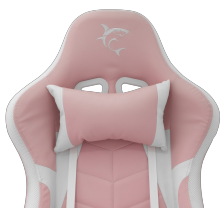

ROXY

ROXY / WHITE SHARK

White Shark ROXY PINK gaming stolica donosi kombinaciju atraktivnog roza/bijelog dizajna i vrhunske udobnosti. Idealna je za korisnike koji žele osvježiti svoj gaming ili radni prostor modernim i upečatljivim stilom.

Nagib naslona od 90° do čak 180° omogućuje potpunu prilagodbu – od uspravnog rada do ležećeg odmora između gaming sesija. Uključeni jastuci za glavu i leđa pružaju dodatnu ergonomsku potporu i smanjuju naprezanje tijekom dugog sjedenja.

Metalni okvir osigurava stabilnost i nosivost do 120 kg, dok PU kotačići omogućuju glatko kretanje po različitim površinama. White Shark ROXY savršen je izbor za korisnike koji žele spoj funkcionalnosti, udobnosti i izraženog gaming stila u jednoj stolici.

ESPECIFICACIONES

Atributos generales

Capacidad de carga (kg)	120
Color	Rosa/Blanco
Garantía	Garantía de 36 meses
Ajuste de inclinación	Sí
Bloqueo del ángulo de inclinación	Sí
Inclinación	90°-180°
Tamaño y material de la rueda	50 mm, PU
Altura del asiento (cm)	44-54
Tamaño del asiento (cm)	52x51
Altura del respaldo (cm)	77
Montaje requerido	Sí
Almohada para cabeza y espalda	Sí
Reposabrazos	1D
Tipo de base	320 mm, plástico
Material del marco	Metal
Material de funda de silla	PU
Dimensiones (cm)	59x64x121-131