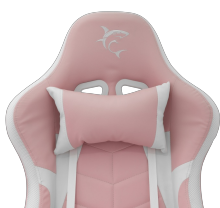

## ROXY / WHITE SHARK

White Shark ROXY PINK gaming stolica donosi kombinaciju atraktivnog roza/bijelog dizajna i vrhunske udobnosti. Idealna je za korisnike koji žele osvježiti svoj gaming ili radni prostor modernim i upečatljivim stilom.

Nagib naslona od 90° do čak 180° omogućuje potpunu prilagodbu – od uspravnog rada do ležećeg odmora između gaming sesija. Uključeni jastuci za glavu i leđa pružaju dodatnu ergonomsku potporu i smanjuju naprezanje tijekom dugog sjedenja.

Metalni okvir osigurava stabilnost i nosivost do 120 kg, dok PU kotačići omogućuju glatko kretanje po različitim površinama. White Shark ROXY savršen je izbor za korisnike koji žele spoj funkcionalnosti, udobnosti i izraženog gaming stila u jednoj stolici.

### Общи атрибути

Носимост (kg)	120
Цвят	Роза/Бяло
Гаранция	36-месечна гаранция
Регулиране на наклона	Да
Заклучване на ъгъла на наклона	Да
Наклон	90°-180°
Размер и материал на колелото	50 mm, PU
Височина на седалката (cm)	44-54
Размер на седалката (cm)	52x51
Височина на облегалката (cm)	77
Необходим монтаж	Да
Подложка за глава и гръб	Да
Подлакътник	1D
Тип на стойката	320 mm, пластмаса
Материал на рамката	Метал
Материал на покривка за стол	PU
Размери (cm)	59x64x121-131