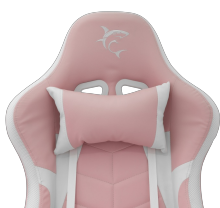

ROXY

ROXY / WHITE SHARK

White Shark ROXY PINK gaming stolica donosi kombinaciju atraktivnog roza/bijelog dizajna i vrhunske udobnosti. Idealna je za korisnike koji žele osvježiti svoj gaming ili radni prostor modernim i upečatljivim stilom.

Nagib naslona od 90° do čak 180° omogućuje potpunu prilagodbu – od uspravnog rada do ležećeg odmora između gaming sesija. Uključeni jastuci za glavu i leđa pružaju dodatnu ergonomsku potporu i smanjuju naprezanje tijekom dugog sjedenja.

Metalni okvir osigurava stabilnost i nosivost do 120 kg, dok PU kotačići omogućuju glatko kretanje po različitim površinama. White Shark ROXY savršen je izbor za korisnike koji žele spoj funkcionalnosti, udobnosti i izraženog gaming stila u jednoj stolici.

SPECIFIKACE

Obecné atributy

| | |
|-----------------------------|------------------|
| Nosnost (kg) | 120 |
| Barva | Růžová/Bílá |
| Záruka | Záruka 36 měsíců |
| Nastavení náklonu | Ano |
| Zámek náklonu | Ano |
| Naklonění | 90°-180° |
| Velikost a materiál kolečka | 50 mm, PU |
| Výška sedáku (cm) | 44-54 |
| Velikost sedadla (cm) | 52x51 |
| Výška opěrky zad (cm) | 77 |
| Požadovaná montáž | Ano |
| Polštář na hlavu a záda | Ano |
| Opěrka na ruce | 1D |
| Typ stojanu | 320 mm, plast |
| Materiál rámu | Kov |
| Materiál potahu židle | PU |
| Rozměry (cm) | 59x64x121-131 |