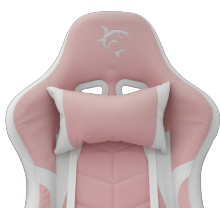

Komercijalno pakiranje

Csomagolási mennyiség	Igen
Csomagolási egység	kom
Csomagolási súly	17
Csomagolás hossza	78