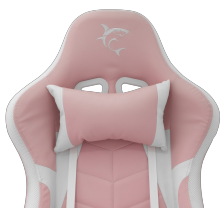

LOGISTIČKI PODACI

Transportno pakiranje

Shipping packaging - Quantity	Yes
Shipping packaging - Unit	com
Shipping packaging - Weight	17
Shipping packaging - Length	78
Shipping packaging - Width	31
Shipping packaging - Height	59
Palette - Quantity	10

Komercijalno pakiranje

Commercial packaging - Quantity	Yes
Commercial packaging - Unit	com