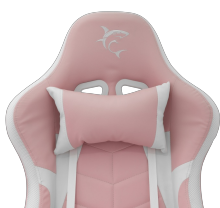

## ROXY / WHITE SHARK

White Shark ROXY PINK gaming stolica donosi kombinaciju atraktivnog roza/bijelog dizajna i vrhunske udobnosti. Idealna je za korisnike koji žele osvježiti svoj gaming ili radni prostor modernim i upečatljivim stilom.

Nagib naslona od 90° do čak 180° omogućuje potpunu prilagodbu - od uspravnog rada do ležećeg odmora između gaming sesija. Uključeni jastuci za glavu i leđa pružaju dodatnu ergonomsku potporu i smanjuju naprezanje tijekom dugog sjedenja.

Metalni okvir osigurava stabilnost i nosivost do 120 kg, dok PU kotačići omogućuju glatko kretanje po različitim površinama. White Shark ROXY savršen je izbor za korisnike koji žele spoj funkcionalnosti, udobnosti i izraženog gaming stila u jednoj stolici.

#### Attributi generali

<b>Portata (kg)</b>	120
<b>Colore</b>	Rosa/Bianco
<b>Garanzia</b>	Garanzia di 36 mesi
<b>Regolazione dell'inclinazione</b>	Sì
<b>Blocco angolo di inclinazione</b>	Sì
<b>Inclinazione</b>	90°-180°
<b>Dimensione e materiale della ruota</b>	50 mm, PU
<b>Altezza del sedile (cm)</b>	44-54
<b>Dimensione del sedile (cm)</b>	52x51
<b>Altezza dello schienale (cm)</b>	77
<b>Montaggio richiesto</b>	Sì
<b>Cuscino per testa e schiena</b>	Sì
<b>Bracciolo</b>	1D
<b>Tipo di supporto</b>	320 mm, plastica
<b>Materiale del telaio</b>	Metallo
<b>Materiale della copertura della sedia</b>	PU
<b>Dimensioni (cm)</b>	59x64x121-131