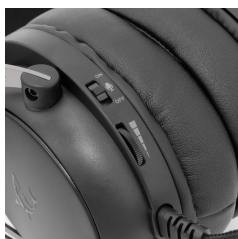

GORILLA BLACK-GREY

GORILLA BLACK/GREY / WHITE SHARK

White Shark GORILLA GH-2341 crno/sive gaming slušalice osmišljene su za igrače i multimedijalne korisnike koji žele snažan zvuk, udobnost i praktičnost u jednom. S velikim 53 mm driverima pružaju dubok, precizan stereo zvuk koji omogućuje jasnu reprodukciju glazbe, efekata i govora — savršeno za igre, video i streaming sadržaje.

Omnidirekcijski mikروفon lako se odspaja kad ga ne trebate, a ON/OFF tipka omogućuje trenutnu kontrolu mikrofona. Kontrole glasnoće smještene su izravno na slušalicama radi praktičnog podešavanja tijekom korištenja.

Kombinacija crno/sivog dizajna, čvrstih materijala (aluminij, plastika, eko-koža) i mekani jastučići za uši čine GORILLA model udobnim i izdržljivim za duže gaming sesije ili rad. Kompatibilnost putem standardnog 3,5 mm priključka omogućuje jednostavno povezivanje s PC-jem, PS4/PS5 konzolama ili Mac računalima. White Shark GORILLA odličan je izbor za one koji traže pouzdan, udoban i kvalitetan headset po pristupačnoj cijeni.