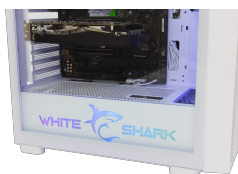

WHITE SHARK KUĆIŠTE GCC-2401 WARHEAD-3 BIJELO / 4 FANS 12CM RGB

WARHEAD-3-W / WHITE SHARK

White Shark **WARHEAD-3** je prostrano **E-ATX Mid Tower kućište** namijenjeno naprednim gaming i high-performance konfiguracijama. Elegantna **bijela izvedba s bočnom stranicom od kaljenog stakla** omogućuje atraktivan prikaz komponenti i RGB osvjetljenja.

Prednji I/O panel uključuje **USB 3.0, dva USB 2.0 porta, USB Type-C 3.0 i HD Audio**, čime WARHEAD-3 odgovara modernim zahtjevima povezivanja. Zahvaljujući kombinaciji prostora, funkcionalnosti i dizajna, ovaj model nosi i oznaku **BUG Best Buy 2023**, što potvrđuje njegov izvrstan omjer cijene i kvalitete.