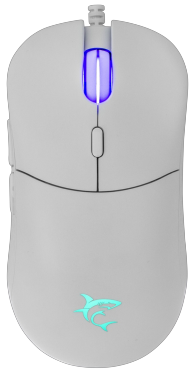

BAGDEMAGUS WEISS

BAGDEMAGUS-W / WHITE SHARK

White Shark BAGDEMAGUS ist für Nutzer entwickelt, die präzise Kontrolle, schnelle Reaktion und komfortables Gaming oder Arbeiten im Alltag wünschen.

- **Wichtige Details:** 64 g, Instant 825, 7200 DPI, 1000 Hz polling rate, 20 G, 6 keys, 10 million clicks, RGB lighting, 1.8 m braided cable

White Shark BAGDEMAGUS ist eine praktische Wahl für Nutzer, die zuverlässige Leistung, saubere Integration und komfortable Nutzung im Alltag wünschen.

SPEZIFIKATIONEN

Allgemeine Attribute

Typ	6D - 6 Tasten
Farbe	Weiß
Sensortyp	Optisch
Chipsatz	Instant 825
Auflösung (DPI)	7200
Lebensdauer	10 Mio. Betätigungen - HUANO
Abtastrate (Hz)	1000
Beleuchtung	RGB 16.8 M Farben
Beschleunigung	20 G
Material	Kunststoff
Abmessungen (mm)	126x66x36
Software	Ja
Oberflächenbearbeitung	Matte Oberfläche
Schnittstelle	USB 2.0
Gewicht (g)	64
Mauskompatibilität	Windows 7/8/10/11/MacOS
Mausgleiter	UPE
Garantie	Garantie 36 Monate
Minimale Ladeleistung (W)	0.00
Maximale Ladeleistung (W)	0.00
Modellklassifikation	BAGDEMAGUS
General	
Kabellänge (m)	1.8