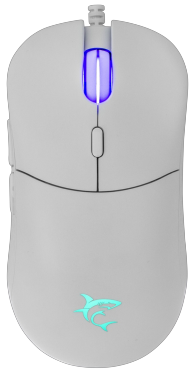

BAGDEMAGUS BÍLÝ

BAGDEMAGUS-W / WHITE SHARK

White Shark BAGDEMAGUS je navržena pro uživatele, kteří chtějí přesné ovládání, rychlou odezvu a pohodlí při každodenním hraní nebo práci.

- **Klíčové detaily:** 64 g, Instant 825, 7200 DPI, 1000 Hz polling rate, 20 G, 6 keys, 10 million clicks, RGB lighting, 1.8 m braided cable

White Shark BAGDEMAGUS je praktická volba pro uživatele, kteří chtějí spolehlivý výkon, čisté začlenění do sestavy a pohodlné každodenní používání.

SPECIFIKACE

Obecné atributy

Typ	6D - 6 tlačítka
Barva	Bílá
Typ senzoru	Optický
Čipset	Instant 825
Rozlišení (DPI)	7200
Délka životnosti	10 M stisků - HUANO
Frekvence poling (Hz)	1000
Osvětlení	RGB 16.8 M barev
Zrychlení	20 G
Materiál	Plast
Rozměry (mm)	126x66x36
Software	Ano
Závěrečná úprava	Matný povrch
Rozhraní	USB 2.0
Hmotnost (g)	64
Kompatibilita myši	Windows 7/8/10/11/MacOS
Myšové klouzátka	UPE
Záruka	Záruka 36 měsíců
Minimální nabíjecí výkon (W)	0.00
Maximální nabíjecí výkon (W)	0.00
Klasifikace modelu	BAGDEMAGUS