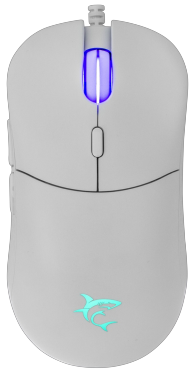

BAGDEMAGUS BIANCO

BAGDEMAGUS-W / WHITE SHARK

White Shark BAGDEMAGUS è progettato per utenti che desiderano controllo preciso, movimento reattivo e comfort quotidiano per gaming o lavoro.

- **Dettagli principali:** 64 g, Instant 825, 7200 DPI, 1000 Hz polling rate, 20 G, 6 keys, 10 million clicks, RGB lighting, 1.8 m braided cable

White Shark BAGDEMAGUS è una scelta pratica per utenti che cercano prestazioni affidabili, integrazione ordinata nel setup e uso quotidiano confortevole.

SPECIFICHE

Attributi generali

Tipo	6D - 6 pulsanti
Colore	Bianco
Tipo di sensore	Ottico
Chipset	Instant 825
Risoluzione (DPI)	7200
Durata della vita	10 M pressioni - HUANO
Frequenza di polling (Hz)	1000
Illuminazione	RGB 16.8 M colori
Accelerazione	20 G
Materiale	Plastica
Dimensioni (mm)	126x66x36
Software	Sì
Finitura	Finitura opaca
Interfaccia	USB 2.0
Peso (g)	64
Compatibilità del mouse	Windows 7/8/10/11/MacOS
Piedini del mouse	UPE
Garanzia	Garanzia di 36 mesi
Potenza di ricarica minima (W)	0.00
Potenza di ricarica massima (W)	0.00
Classificazione del modello	BAGDEMAGUS
General	
Lunghezza del cavo (m)	1.8