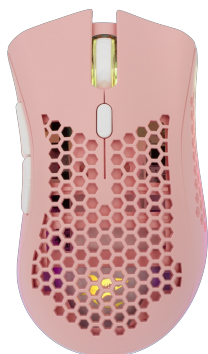

LIONEL ROSA

LIONEL-P / WHITE SHARK

White Shark LIONEL Wireless ist für Nutzer entwickelt, die präzise Kontrolle, schnelle Reaktion und komfortables Gaming oder Arbeiten im Alltag wünschen.

- **Wichtige Details:** 10.000 DPI, Pixart 3325, 1000 Hz polling rate, 6 keys, RGB lighting, LIONEL Wireless, up to 10.000 DPI, 1000 Hz, RGB

White Shark LIONEL Wireless ist eine praktische Wahl für Nutzer, die zuverlässige Leistung, saubere Integration und komfortable Nutzung im Alltag wünschen.

SPEZIFIKATIONEN

Allgemeine Attribute

Typ	6D - 6 Tasten
Farbe	Rosa
Sensortyp	Optisch
Chipsatz	Pixart 3325
Auflösung (DPI)	10 000
Lebensdauer	20 Mio. Drücke - HUANO
Abtastrate (Hz)	1000
Beleuchtung	RGB 16.8 M Farben
Beschleunigung	20 G
Material	Kunststoff
Abmessungen (mm)	131x72x41
Software	Ja
Oberflächenbearbeitung	Matte Oberfläche
Schnittstelle	USB 2.0
Geflochtenes Kabel	Ja
Gewicht (g)	92
Batterie	500 mAh Lithium
Mauskompatibilität	Windows 7/8/10/11/MacOS
Mausgleiter	UPE
Autonomiezeit (h)	~11-12
Ladezeit der Batterie	~3.5h
Garantie	Garantie 36 Monate
Minimale Ladeleistung (W)	0.01
Maximale Ladeleistung (W)	0.03
Primärbatterie Spannung (V)	0.00
Spannung Sekundärbatterie (V)	0.00
Modellklassifikation	LIONEL