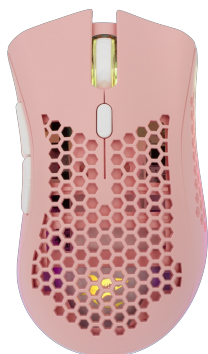

# LIONEL ROSA

LIONEL-P / WHITE SHARK

White Shark LIONEL Wireless está diseñado para usuarios que buscan control preciso, movimiento rápido y comodidad diaria para gaming o trabajo.

- **Detalles clave:** 10.000 DPI, Pixart 3325, 1000 Hz polling rate, 6 keys, RGB lighting, LIONEL Wireless, up to 10.000 DPI, 1000 Hz, RGB

White Shark LIONEL Wireless es una opción práctica para usuarios que buscan rendimiento fiable, integración limpia y uso diario cómodo.

### Atributos generales

Tipo	6D - 6 botones
Color	Rosa
Tipo de sensor	Óptico
Chipset	Pixart 3325
Resolución (DPI)	10 000
Duración de vida	20 M presiones - HUANO
Tasa de sondeo (Hz)	1000
Iluminación	RGB 16.8 M colores
Aceleración	20 G
Material	Plástico
Dimensiones (mm)	131x72x41
Software	Sí
Acabado	Acabado mate
Interfaz	USB 2.0
Cable trenzado	Sí
Peso (g)	92
Batería	500 mAh Litio
Compatibilidad del ratón	Windows 7/8/10/11/MacOS
Patas de ratón	UPE
Tiempo de autonomía (h)	~11-12
Tiempo de carga de la batería	~3.5h
Garantía	Garantía de 36 meses
Potencia de carga mínima (W)	0.01
Potencia de carga máxima (W)	0.03
Voltaje de la batería primaria (V)	0.00
Voltaje de la batería secundaria (V)	0.00
Clasificación del modelo	LIONEL