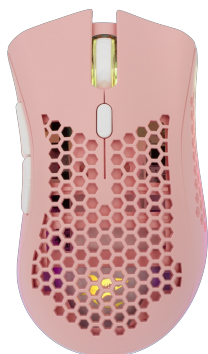

# LIONEL RŮŽOVÝ

LIONEL-P / WHITE SHARK

White Shark LIONEL Wireless je navržena pro uživatele, kteří chtějí přesné ovládání, rychlou odezvu a pohodlí při každodenním hraní nebo práci.

- **Klíčové detaily:** 10.000 DPI, Pixart 3325, 1000 Hz polling rate, 6 keys, RGB lighting, LIONEL Wireless, up to 10.000 DPI, 1000 Hz, RGB

White Shark LIONEL Wireless je praktická volba pro uživatele, kteří chtějí spolehlivý výkon, čisté začlenění do sestavy a pohodlné každodenní používání.

### Obecné atributy

Typ	6D - 6 tlačítka
Barva	Růžová
Typ senzoru	Optický
Čipset	Pixart 3325
Rozlišení (DPI)	10 000
Délka životnosti	20 M stisknutí - HUANO
Frekvence poling (Hz)	1000
Osvětlení	RGB 16.8 M barev
Zrychlení	20 G
Materiál	Plast
Rozměry (mm)	131x72x41
Software	Ano
Závěrečná úprava	Matný povrch
Rozhraní	USB 2.0
Pletený kabel	Ano
Hmotnost (g)	92
Baterie	500 mAh lithium
Kompatibilita myši	Windows 7/8/10/11/MacOS
Myšové klouzátka	UPE
Doba autonomie (h)	~11-12
Doba nabíjení baterie	~3.5h
Záruka	Záruka 36 měsíců
Minimální nabíjecí výkon (W)	0.01
Maximální nabíjecí výkon (W)	0.03
Primární baterie napětí (V)	0.00
Napětí sekundární baterie (V)	0.00
Klasifikace modelu	LIONEL