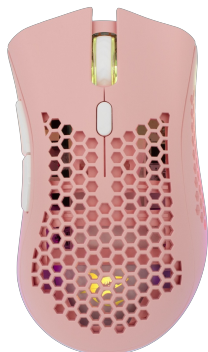

LIONEL ROSA

LIONEL-P / WHITE SHARK

White Shark LIONEL Wireless è progettato per utenti che desiderano controllo preciso, movimento reattivo e comfort quotidiano per gaming o lavoro.

- **Dettagli principali:** 10.000 DPI, Pixart 3325, 1000 Hz polling rate, 6 keys, RGB lighting, LIONEL Wireless, up to 10.000 DPI, 1000 Hz, RGB

White Shark LIONEL Wireless è una scelta pratica per utenti che cercano prestazioni affidabili, integrazione ordinata nel setup e uso quotidiano confortevole.

SPECIFICHE

Attributi generali

Tipo	6D - 6 pulsanti
Colore	Rosa
Tipo di sensore	Ottico
Chipset	Pixart 3325
Risoluzione (DPI)	10 000
Durata della vita	20 M pressioni - HUANO
Frequenza di polling (Hz)	1000
Illuminazione	RGB 16.8 M colori
Accelerazione	20 G
Materiale	Plastica
Dimensioni (mm)	131x72x41
Software	Sì
Finitura	Finitura opaca
Interfaccia	USB 2.0
Cavo intrecciato	Sì
Peso (g)	92
Batteria	500 mAh Litio
Compatibilità del mouse	Windows 7/8/10/11/MacOS
Piedini del mouse	UPE
Tempo di autonomia (h)	~11-12
Tempo di ricarica della batteria	~3.5h
Garanzia	Garanzia di 36 mesi
Potenza di ricarica minima (W)	0.01
Potenza di ricarica massima (W)	0.03
Tensione della batteria primaria (V)	0.00
Tensione della batteria secondaria (V)	0.00
Classificazione del modello	LIONEL