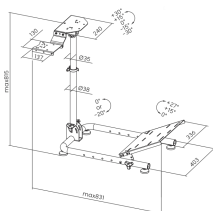

CONQUEROR-2

CONQUEROR-2 / WHITE SHARK

Stalac za upravljač/volan "CONQUEROR". Izrađeno za osvajanje staza, ovo čelično remek-djelo drži snagu preciznosti u vašim rukama. Redefinirajte svoju kontrolu s opcijama nagiba ploče upravljača od -30° do +30° i opcijama nagiba ploče papučice od 0°/15°/27°. Dominirajte s povjerenjem jer stalac bez napora drži do 20 kg. Uronite u crno-crvenu simfoniju brzine. Cesta je tvoje bojno polje; postanite ultimativni osvajač svake krivine i to odmah.

SPECIFIKACIJE

Opći atributi

Nosivost (kg)	20
Vodilice za kablove	Da
Jamstvo	Jamstvo 36 mjeseci
Materijal	Čelik
Dimenzije (mm)	522x831x815
Tip proizvoda	Stalac za volan i papučice
Kompatibilnost	Logitech, Fanatec, Thrustmaster i ostali
Nagib panela volana	-30°/-15°/0°/+15°/+30°
Nagib panela pedala	0°/15°/27°