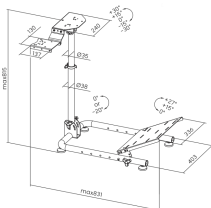

CONQUEROR-2

CONQUEROR-2 / WHITE SHARK

Stalak za upravljač/volan "CONQUEROR". Izrađeno za osvajanje staza, ovo čelično remek-djelo drži snagu preciznosti u vašim rukama. Redefinirajte svoju kontrolu s opcijama nagiba ploče upravljača od -30° do +30° i opcijama nagiba ploče papučice od 0°/15°/27°. Dominirajte s povjerenjem jer stalak bez napora drži do 20 kg. Uronite u crno-crvenu simfoniju brzine. Cesta je tvoje bojno polje; postanite ultimativni osvajač svake krivine i to odmah.

ESPECIFICACIONES

Atributos generales

Capacidad de carga (kg)	20
Guías de cables	Sí
Garantía	Garantía de 36 meses
Material	Acero
Dimensiones (mm)	522x831x815
Tipo de producto	Soporte para volante y pedales
Compatibilidad	Logitech, Fanatec, Thrustmaster i ostali
Inclinación del panel del volante	-30°/-15°/0°/+15°/+30°
Inclinación del panel de pedales	0°/15°/27°