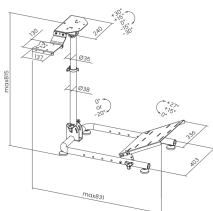

CONQUEROR-2

CONQUEROR-2 / WHITE SHARK

Stalak za upravljač/volan "CONQUEROR". Izrađeno za osvajanje staza, ovo čelično remek-djelo drži snagu preciznosti u vašim rukama. Redefinirajte svoju kontrolu s opcijama nagiba ploče upravljača od -30° do +30° i opcijama nagiba ploče papučice od 0°/15°/27°. Dominirajte s povjerenjem jer stalak bez napora drži do 20 kg. Uronite u crno-crvenu simfoniju brzine. Cesta je tvoje bojno polje; postanite ultimativni osvajač svake krivine i to odmah.

SPECIFIKACE

Obecné atributy

Nosnost (kg)	20
Držáky kabelů	Ano
Záruka	Záruka 36 měsíců
Materiál	Ocel
Rozměry (mm)	522x831x815
Typ produktu	Stojan na volant a pedály
Kompatibilita	Logitech, Fanatec, Thrustmaster i ostali
Naklání panelu volantu	-30°/-15°/0°/+15°/+30°
Naklání panelu pedálů	0°/15°/27°

Komercijalno pakiranje

Množství balení	Ano
Jednotka balení	ks
Váha balení	8.58
Délka balení	65
Šířka balení	43.7
Výška balení	13