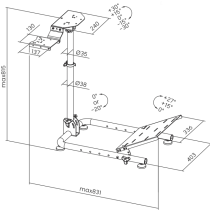

WHITE SHARK SKLOPIVI STALAK ZA VOLAN I PAPUČICE RSC-A05 CONQUEROR-2

CONQUEROR-2 / WHITE SHARK

Stalak za upravljač/volan "CONQUEROR". Izrađeno za osvajanje staza, ovo čelično remek-djelo drži snagu preciznosti u vašim rukama. Redefinirajte svoju kontrolu s opcijama nagiba ploče upravljača od -30° do +30° i opcijama nagiba ploče papučice od 0°/15°/27°. Dominirajte s povjerenjem jer stalak bez napora drži do 20 kg. Uronite u crno-crvenu simfoniju brzine. Cesta je tvoje bojno polje; postanite ultimativni osvajač svake krivine i to odmah.

SPECIFICATIONS

General attributes

Load capacity (kg)	20
Cable guides	Yes
Warranty	36-month warranty
Material	Steel
Dimensions (mm)	522x831x815
Product type	Wheel and pedals stand
Compatibility	Logitech, Fanatec, Thrustmaster i ostali
Steering wheel panel tilt	-30°/-15°/0°/+15°/+30°
Pedal panel tilt	0°/15°/27°

LOGISTIČKI PODACI

Transportno pakiranje

Shipping packaging - Quantity	Yes
Shipping packaging - Unit	com
Shipping packaging - Weight	8.58
Shipping packaging - Length	65
Shipping packaging - Width	43.7
Shipping packaging - Height	13
Palette - Quantity	44