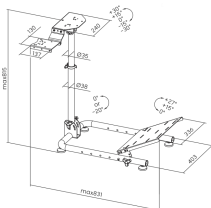

# CONQUEROR-2

CONQUEROR-2 / WHITE SHARK

Stalak za upravljač/volan "CONQUEROR". Izrađeno za osvajanje staza, ovo čelično remek-djelo drži snagu preciznosti u vašim rukama. Redefinirajte svoju kontrolu s opcijama nagiba ploče upravljača od -30° do +30° i opcijama nagiba ploče papučice od 0°/15°/27°. Dominirajte s povjerenjem jer stalak bez napora drži do 20 kg. Uronite u crno-crvenu simfoniju brzine. Cesta je tvoje bojno polje; postanite ultimativni osvajač svake krivine i to odmah.

### Attributi generali

Portata (kg)	20
Guide per cavi	Sì
Garanzia	Garanzia di 36 mesi
Materiale	Acciaio
Dimensioni (mm)	522x831x815
Tipo di prodotto	Stand per volante e pedali
Compatibilità	Logitech, Fanatec, Thrustmaster i ostali
Inclinazione pannello volante	-30°/-15°/0°/+15°/+30°
Inclinazione pannello pedali	0°/15°/27°