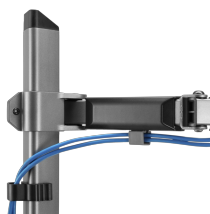

- **Détails clés:** load capacity up to 9 kg, VESA compatibility, 380 mm, up to 9 kg, VESA

White Shark AMENHOTEP-I est un choix pratique pour les utilisateurs qui recherchent des performances fiables, une intégration propre et un usage quotidien confortable.

SPÉCIFICATIONS

Attributs généraux

Type de support	Support de bureau
Capacité de charge (kg)	9 kg/19.8 lbs (par moniteur)
Inclinaison verticale	+70° à -70°
Pour écrans incurvés	Oui
Guides de câbles	Oui
Couleur	Grise
Taille d'écran recommandée	17 - 32 (43 - 81 cm)
VESA	75x75,100x100
Rotation horizontale	+90° à -90°
Nivellement	Non
Niveau à bulle	Non
Plaque VESA détachable	Oui
Installation	Stega / rupa (stol)
Matériau	acier, plastique
Dimensions (mm)	152x505x540
Finition	Revêtement par poudre
Rotation de l'écran	+180° à -180°
Portée du bras (mm)	380
Garantie	Garantie de 36 mois
Puissance de charge minimale (W)	0.00
Tension de la batterie principale (V)	0.00
Tension de la batterie secondaire (V)	0.00
Classification du modèle	AMENHOTEP

LOGISTIČKI PODACI

Transportno pakiranje

Emballage de transport - Quantité	6
Emballage de transport - Unité	pces
Emballage de transport - Poids	18.7
Emballage de transport - Longueur	43.5
Emballage de transport - Largeur	39
Emballage de transport - Hauteur	25
Palette - Quantité	216

Komercijalno pakiranje