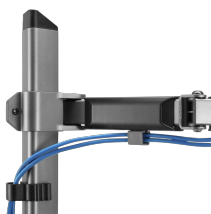

AMENHOTEP I

AMENHOTEP-I / WHITE SHARK

White Shark AMENHOTEP-I ist eine praktische Kabellösung für tägliches Laden, Datenübertragung und Geräteverbindung.

- **Wichtige Details:** load capacity up to 9 kg, VESA compatibility, 380 mm, up to 9 kg, VESA

White Shark AMENHOTEP-I ist eine praktische Wahl für Nutzer, die zuverlässige Leistung, saubere Integration und komfortable Nutzung im Alltag wünschen.

SPEZIFIKATIONEN

Allgemeine Attribute

Standtyp	Tischständer
Tragfähigkeit (kg)	9 kg/19.8 lbs (pro Monitor)
Vertikale Neigung	+70° bis -70°
Für gebogene Bildschirme	Ja
Kabelführungen	Ja
Farbe	Grau
Empfohlene Bildschirmgröße	17 - 32 (43 - 81 cm)
VESA	75x75,100x100
Horizontalbewegung	+90° bis -90°
Nivellierung	Nein
Wasserwaage	Nein
Abnehmbare VESA-Platte	Ja
Installation	Stega / rupa (stol)
Material	Stahl, Kunststoff
Abmessungen (mm)	152x505x540
Oberflächenbearbeitung	Pulverbeschichtung
Bildschirmrotation	+180° bis -180°
Armreichweite (mm)	380
Garantie	Garantie 36 Monate
Minimale Ladeleistung (W)	0.00
Primärbatterie Spannung (V)	0.00
Spannung Sekundärbatterie (V)	0.00
Modellklassifikation	AMENHOTEP

LOGISTIČKI PODACI

Transportno pakiranje

Versandverpackung - Menge	6
Versandverpackung - Einheit	kom
Versandverpackung - Gewicht	18.7
Versandverpackung - Länge	43.5
Versandverpackung - Breite	39
Versandverpackung - Höhe	25
Palette - Menge	216

Komercijalno pakiranje