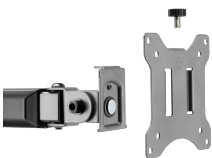

AMENHOTEP I

AMENHOTEP-I / WHITE SHARK

White Shark AMENHOTEP-I ist eine praktische Kabellösung für tägliches Laden, Datenübertragung und Geräteverbindung.

- **Wichtige Details:** load capacity up to 9 kg, VESA compatibility, 380 mm, up to 9 kg, VESA

White Shark AMENHOTEP-I ist eine praktische Wahl für Nutzer, die zuverlässige Leistung, saubere Integration und komfortable Nutzung im Alltag wünschen.

SPEZIFIKATIONEN

Allgemeine Attribute

Standtyp	Tischständer
Tragfähigkeit (kg)	9 kg/19.8 lbs (pro Monitor)
Vertikale Neigung	+70° bis -70°
Für gebogene Bildschirme	Ja
Kabelführungen	Ja
Farbe	Grau
Empfohlene Bildschirmgröße	17 - 32 (43 - 81 cm)
VESA	75x75,100x100
Horizontalbewegung	+90° bis -90°
Nivellierung	Nein
Wasserwaage	Nein
Abnehmbare VESA-Platte	Ja
Installation	Stega / rupa (stol)
Material	Stahl, Kunststoff
Abmessungen (mm)	152x505x540
Oberflächenbearbeitung	Pulverbeschichtung
Bildschirmrotation	+180° bis -180°
Armreichweite (mm)	380
Garantie	Garantie 36 Monate
Minimale Ladeleistung (W)	0.00
Primärbatterie Spannung (V)	0.00
Spannung Sekundärbatterie (V)	0.00
Modellklassifikation	AMENHOTEP

LOGISTIČKI PODACI

Transportno pakiranje

Versandverpackung - Menge	6
Versandverpackung - Einheit	kom
Versandverpackung - Gewicht	18.7
Versandverpackung - Länge	43.5
Versandverpackung - Breite	39
Versandverpackung - Höhe	25
Palette - Menge	216

Komercijalno pakiranje