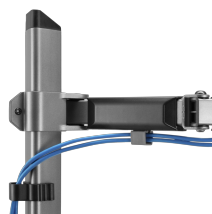

White Shark AMENHOTEP-I es una solución de cable práctica para carga diaria, transferencia de datos y conectividad de dispositivos.

- **Detalles clave:** load capacity up to 9 kg, VESA compatibility, 380 mm, up to 9 kg, VESA

White Shark AMENHOTEP-I es una opción práctica para usuarios que buscan rendimiento fiable, integración limpia y uso diario cómodo.

ESPECIFICACIONES

Atributos generales

Tipo de soporte	Soporte de escritorio
Capacidad de carga (kg)	9 kg/19.8 lbs (por monitor)
Inclinación vertical	+70° a -70°
Para pantallas curvas	Sí
Guías de cables	Sí
Color	Gris
Tamaño de pantalla recomendado	17 - 32 (43 - 81 cm)
VESA	75x75,100x100
Giro horizontal	+90° a -90°
Nivelación	No
Nivel de burbuja	No
Placa VESA desmontable	Sí
Instalación	Stega / rupa (stol)
Material	acero, plástico
Dimensiones (mm)	152x505x540
Acabado	Recubrimiento en polvo
Rotación de la pantalla	+180° a -180°
Alcance del brazo (mm)	380
Garantía	Garantía de 36 meses
Potencia de carga mínima (W)	0.00
Voltaje de la batería primaria (V)	0.00
Voltaje de la batería secundaria (V)	0.00
Clasificación del modelo	AMENHOTEP

LOGISTIČKI PODACI

Transportno pakiranje

Embalaje de transporte - Cantidad	6
Embalaje de transporte - Unidad	uds
Embalaje de transporte - Peso	18.7
Embalaje de transporte - Longitud	43.5
Embalaje de transporte - Ancho	39
Embalaje de transporte - Altura	25
Paleta - Cantidad	216

Komercijalno pakiranje

Cantidad de empaque	Sí