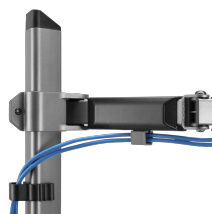

АМЕННОТЕР I

АМЕННОТЕР-I / WHITE SHARK

White Shark AMENHOTEP-I е практично кабелно решение за ежедневно зареждане, пренос на данни и свързване на устройства.

- **Основни детайли:** load capacity up to 9 kg, VESA compatibility, 380 mm, up to 9 kg, VESA

White Shark AMENHOTEP-I е практичен избор за потребители, които търсят надеждна работа, чиста интеграция в setup-а и удобна ежедневна употреба.

СПЕЦИФИКАЦИИ

Общи атрибути

Тип стойка	Настолен държач
Носимост (kg)	9 kg/19.8 lbs (на монитор)
Вертикално наклоняване	+70° до -70°
За закръглени екрани	Да
Кабелни водачи	Да
Цвят	Сива
Препоръчан размер на екрана	17 - 32 (43 - 81 cm)
VESA	75x75,100x100
Хоризонтално завъртане	+90° до -90°
Нивелиране	Не
нивелир	Не
Подвижна VESA плоча	Да
Инсталация	Stega / rupa (stol)
Материал	Стални, пластмаса
Размери (mm)	152x505x540
Финална обработка	Прахово покритие
Объртане на екрана	+180° до -180°
Дължина на рамото (mm)	380
Гаранция	36-месечна гаранция
Мин. зарядна мощност (W)	0.00
Напрежение на основната батерия (V)	0.00
Напрежение на втората батерия (V)	0.00
Класификация на модела	АМЕННОТЕР

LOGISTIČKI PODACI

Transportno pakiranje

Транспортно опаковка - Брой	6
Транспортно опаковка - Единица	бр.
Транспортно опаковка - Тегло	18.7
Транспортно опаковка - Дължина	43.5
Транспортно опаковка - Ширина	39
Транспортно опаковка - Височина	25
Палета - Брой	216

Komercijalno pakiranje