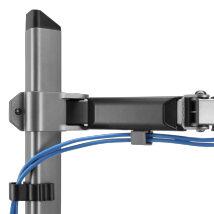

AMENHOTEP I

AMENHOTEP-I / WHITE SHARK

White Shark AMENHOTEP-I je praktické kabelové řešení pro každodenní nabíjení, přenos dat a připojení zařízení.

- **Klíčové detaily:** load capacity up to 9 kg, VESA compatibility, 380 mm, up to 9 kg, VESA

White Shark AMENHOTEP-I je praktická volba pro uživatele, kteří chtějí spolehlivý výkon, čisté začlenění do sestavy a pohodlné každodenní používání.

SPECIFIKACE

Obecné atributy

Druh stojanu	Stolní stojan
Nosnost (kg)	9 kg/19.8 lbs (na monitoru)
Vertikální náklon	+70° do -70°
Pro zakřivené obrazovky	Ano
Držáky kabelů	Ano
Barva	Šedá
Doporučená velikost obrazovky	17 - 32 (43 - 81 cm)
VESA	75x75,100x100
Horizontální otáčení	+90° do -90°
Nivelace	Ne
Libela	Ne
Odnímatelná deska VESA	Ano
Instalace	Stega / rupa (stol)
Materiál	ocel, plastika
Rozměry (mm)	152x505x540
Závěrečná úprava	Práškové povrchování
Rotace obrazovky	+180° do -180°
Rozsah ramene (mm)	380
Záruka	Záruka 36 měsíců
Minimální nabíjecí výkon (W)	0.00
Primární baterie napětí (V)	0.00
Napětí sekundární baterie (V)	0.00
Klasifikace modelu	AMENHOTEP

LOGISTIČKI PODACI

Transportno pakiranje

Doprava zabalení - Množství	6
Doprava zabalení - Jednotka	ks
Doprava zabalení - Hmotnost	18.7
Doprava zabalení - Délka	43.5
Doprava zabalení - Šířka	39
Doprava zabalení - Výška	25
Paleta - Množství	216

Komercijalno pakiranje

Množství balení	Ano