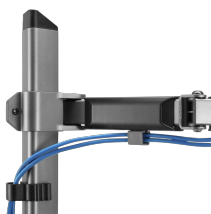

AMENHOTEP I

AMENHOTEP-I / WHITE SHARK

White Shark AMENHOTEP-I praktikus kábelmegoldás mindennapi töltéshez, adatátvitelhez és eszközcsatlakoztatáshoz.

- **Fő jellemzők:** load capacity up to 9 kg, VESA compatibility, 380 mm, up to 9 kg, VESA

White Shark AMENHOTEP-I praktikus választás azoknak, akik megbízható teljesítményt, tiszta setup-integrációt és kényelmes mindennapi használatot keresnek.

SPECIFIKÁCIÓK

Általános attribútumok

Állványtípus	Asztali állvány
Teherbírás (kg)	9 kg/19.8 lbs (monitoronként)
Vertikális dőlés	+70° -70°-ig
Kerekített kijelzőkhöz	Igen
Kábelvezetők	Igen
Szín	Szürke
Ajánlott képernyőméret	17 - 32 (43 - 81 cm)
VESA	75x75,100x100
F Horizontális elforgatás	+90° -90°-ig
Szintezés	Nem
Vízmérték	Nem
Leválható VESA-tábla	Igen
Telepítés	Stega / rupa (stol)
Anyag	acél, műanyag
Méretetek (mm)	152x505x540
Végző felület	Porfestés
Képernyő forgatás	+180° és -180° között
Kar reach (mm)	380
Garancia	36 hónap garancia
Min töltési teljesítmény (W)	0.00
Fő akkumulátor feszültség (V)	0.00
Másodlagos akkumulátor feszültség (V)	0.00
Modellezés osztályozása	AMENHOTEP

LOGISTIČKI PODACI

Transportno pakiranje

Szállítási csomagolás - Mennyiség	6
Szállítási csomagolás - Egység	kom
Szállítási csomagolás - Súly	18.7
Szállítási csomagolás - Hossz	43.5
Szállítási csomagolás - Szélesség	39
Szállítási csomagolás - Magasság	25
Paletta - Mennyiség	216

Komercijalno pakiranje