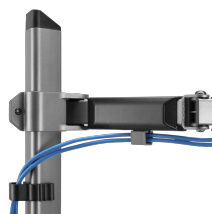

White Shark AMENHOTEP-I è una soluzione cavo pratica per ricarica quotidiana, trasferimento dati e connettività dei dispositivi.

- **Dettagli principali:** load capacity up to 9 kg, VESA compatibility, 380 mm, up to 9 kg, VESA

White Shark AMENHOTEP-I è una scelta pratica per utenti che cercano prestazioni affidabili, integrazione ordinata nel setup e uso quotidiano confortevole.

SPECIFICHE

Attributi generali

Tipo di supporto	Supporto da tavolo
Portata (kg)	9 kg/19.8 lbs (per monitor)
Inclinazione verticale	+70° a -70°
Per schermi curvi	Sì
Guide per cavi	Sì
Colore	Grigia
Dimensione schermo consigliata	17 - 32 (43 - 81 cm)
VESA	75x75,100x100
Giro orizzontale	+90° a -90°
Livellamento	No
Livella	No
Piastra VESA rimovibile	Sì
Installazione	Stega / rupa (stol)
Materiale	acciaio, plastica
Dimensioni (mm)	152x505x540
Finitura	verniciatura a polvere
Rotazione dello schermo	+180° a -180°
Raggio del braccio (mm)	380
Garanzia	Garanzia di 36 mesi
Potenza di ricarica minima (W)	0.00
Tensione della batteria primaria (V)	0.00
Tensione della batteria secondaria (V)	0.00
Classificazione del modello	AMENHOTEP

LOGISTIČKI PODACI

Transportno pakiranje

Imballo di trasporto - Quantità	6
Imballo di trasporto - Unità	pz
Imballo di trasporto - Peso	18.7
Imballo di trasporto - Lunghezza	43.5
Imballo di trasporto - Larghezza	39
Imballo di trasporto - Altezza	25
Paletta - Quantità	216

Komercijalno pakiranje