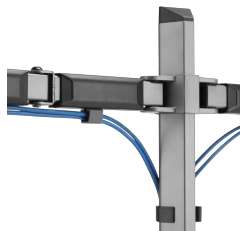

LOGISTIČKI PODACI

Transportno pakiranje

Emballage de transport - Quantité	4