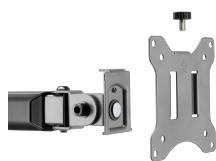

LOGISTIČKI PODACI

Transportno pakiranje

Embalaje de transporte - Cantidad	4