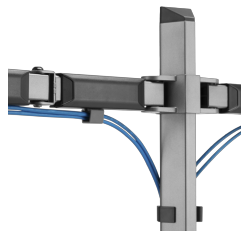

LOGISTIČKI PODACI

Transportno pakiranje

Embalaje de transporte - Cantidad	4