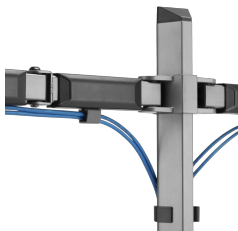

# TUTANKHAMUN

TUTANKHAMUN / WHITE SHARK

White Shark TUTANKHAMUN je stolak za dva gaming monitora dizajniran za korisnike koji žele **stabilno postavljanje dva zaslona, fleksibilno podešavanje i uredniji gaming ili radni setup**. Zahvaljujući velikom rasponu ruku od 380 mm, podršci za monitore od 17" do 32" i VESA kompatibilnosti, TUTANKHAMUN pruža praktično i funkcionalno rješenje za modernu postavu s dva monitora.

- **Stalak za dva gaming monitora** za gaming i radne setupove
- **Podržava zaslone od 17" do 32"** za široku kompatibilnost
- **Veliki raspon ruku od 380 mm** za fleksibilno postavljanje monitora
- **Zakretanje i rotacija od +90° do -90°** za jednostavno podešavanje položaja
- **VESA kompatibilnost** za sigurnu i praktičnu montažu zaslona
- **Odvojiva VESA ploča** za lakše postavljanje monitora
- **Upravljanje kabelima** za uredniji i organiziraniji setup
- **Izrada od čelika i plastike** za stabilnost i pouzdanost
- **Siva završna obrada** za moderan i elegantan izgled
- **Praktičan stolni nosač** za bolju organizaciju radnog prostora
- **Idealan izbor za korisnike s dva monitora**

S **podrškom za dva monitora od 17" do 32"**, **rasponom ruku od 380 mm** i **zakretanjem od +90° do -90°**, White Shark TUTANKHAMUN je praktičan izbor za korisnike koji žele stabilan, fleksibilan i uredan setup s dva zaslona.

### Obecné atributy

Druh stojanu	Stolní stojan
Nosnost (kg)	9 kg/19.8 lbs (na monitoru)
Držáky kabelů	Ano
Barva	Šedá
Záruka	Záruka 36 měsíců
Doporučená velikost obrazovky	17 - 32 (43 - 81 cm)
VESA	75x75,100x100
Horizontální otáčení	+90° do -90°
Nivelace	Ne
Libela	Ne
Odnímatelná deska VESA	Ano
Instalace	Stojan / Stůl
Materiál	ocel, plastika
Rozměry (mm)	874x294x446
Rotace obrazovky	+180° do -180°
Rozsah ramene (mm)	380