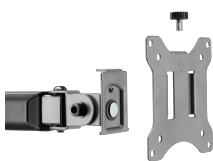

- **Stalak za dva gaming monitora** za gaming i radne setupove
- **Podržava zaslone od 17" do 32"** za široku kompatibilnost
- **Veliki raspon ruku od 380 mm** za fleksibilno postavljanje monitora
- **Zakretanje i rotacija od +90° do -90°** za jednostavno podešavanje položaja
- **VESA kompatibilnost** za sigurnu i praktičnu montažu zaslona
- **Odvojiva VESA ploča** za lakše postavljanje monitora
- **Upravljanje kabelima** za uredniji i organiziraniji setup
- **Izrada od čelika i plastike** za stabilnost i pouzdanost
- **Siva završna obrada** za moderan i elegantan izgled
- **Praktičan stolni nosač** za bolju organizaciju radnog prostora
- **Idealan izbor za korisnike s dva monitora**

S **podrškom za dva monitora od 17" do 32"**, **rasponom ruku od 380 mm** i **zakretanjem od +90° do -90°**, White Shark TUTANKHAMUN je praktičan izbor za korisnike koji žele stabilan, fleksibilan i uredan setup s dva zaslona.

### Obecné atributy

Druh stojanu	Stolní stojan
Nosnost (kg)	9 kg/19.8 lbs (na monitoru)
Držáky kabelů	Ano
Barva	Šedá
Záruka	Záruka 36 měsíců
Doporučená velikost obrazovky	17 - 32 (43 - 81 cm)
VESA	75x75,100x100
Horizontální otáčení	+90° do -90°
Nivelace	Ne
Libela	Ne
Odnímatelná deska VESA	Ano
Instalace	Stojan / Stůl
Materiál	ocel, plastika
Rozměry (mm)	874x294x446
Rotace obrazovky	+180° do -180°
Rozsah ramene (mm)	380