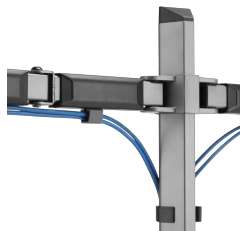

# WHITE SHARK STALAK DESKTOP GMS-3206 TUTANKHAMUN / 2 MONITORA

TUTANKHAMUN / WHITE SHARK

White Shark TUTANKHAMUN je stalak za dva gaming monitora dizajniran za korisnike koji žele **stabilno postavljanje dva zaslona, fleksibilno podešavanje i uredniji gaming ili radni setup**. Zahvaljujući velikom rasponu ruku od 380 mm, podršci za monitore od 17" do 32" i VESA kompatibilnosti, TUTANKHAMUN pruža praktično i funkcionalno rješenje za modernu postavu s dva monitora.

- **Stalac za dva gaming monitora** za gaming i radne setupove
- **Podrška zaslone od 17" do 32"** za široku kompatibilnost
- **Veliki raspon ruku od 380 mm** za fleksibilno postavljanje monitora
- **Zakretanje i rotacija od +90° do -90°** za jednostavno podešavanje položaja
- **VESA kompatibilnost** za sigurnu i praktičnu montažu zaslona
- **Odvojiva VESA ploča** za lakše postavljanje monitora
- **Upravljanje kabelima** za uredniji i organiziraniji setup
- **Izrada od čelika i plastike** za stabilnost i pouzdanost
- **Siva završna obrada** za moderan i elegantan izgled
- **Praktičan stolni nosač** za bolju organizaciju radnog prostora
- **Idealan izbor za korisnike s dva monitora**

S **podrškom za dva monitora od 17" do 32", rasponom ruku od 380 mm i zakretanjem od +90° do -90°**, White Shark TUTANKHAMUN je praktičan izbor za korisnike koji žele stabilan, fleksibilan i uredan setup s dva zaslona.

### General attributes

Stand type	Desk stand
Load capacity (kg)	9 kg/19.8 lbs (per monitor)
Cable guides	Yes
Color	Gray
Warranty	36-month warranty
Recommended screen size	17 - 32 (43 - 81 cm)
VESA	75x75,100x100
Horizontal swivel	+90° to -90°
Leveling	No
Spirit level	No
Detachable VESA plate	Yes
Installation	Stand / table
Material	Steel, plastic
Dimensions (mm)	874x294x446
Screen Rotation	+180° to -180°
Arm reach (mm)	380